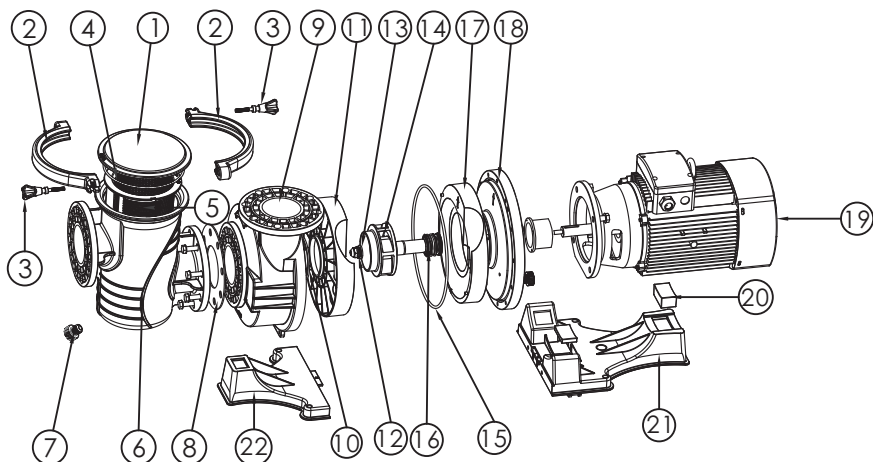

Список запасных частей

№ п/п	Номер	Описание	К-во
1	420386559	Прозрачная крышка (APS5.5HP-7.5HP)	1
	420386556	Прозрачная крышка (APS10HP-15HP)	1
2	420556559	Хомут для горловины (APS5.5-APS7.5HP)	2
	420556556	Хомут для горловины (APS10HP-15HP)	2
3	420566559	Крепление крышки (APS5.5HP-7.5HP)	2
	420566556	Крепление крышки (APS10HP-15HP)	2
4	111010040	Уплотнительное кольцо для крышки(APS5.5HP-7.5HP)	1
	111010037	Уплотнительное кольцо для крышки(APS10HP-15HP)	1
5	420236559	Корзина (APS5.5HP-7.5HP)	1
	420236556	Корзина (APS10HP-15HP)	1
6	420246559	Корпус префильтра (APS5.5HP-7.5HP)	1
	420246556	Корпус префильтра (APS10HP-15HP)	1