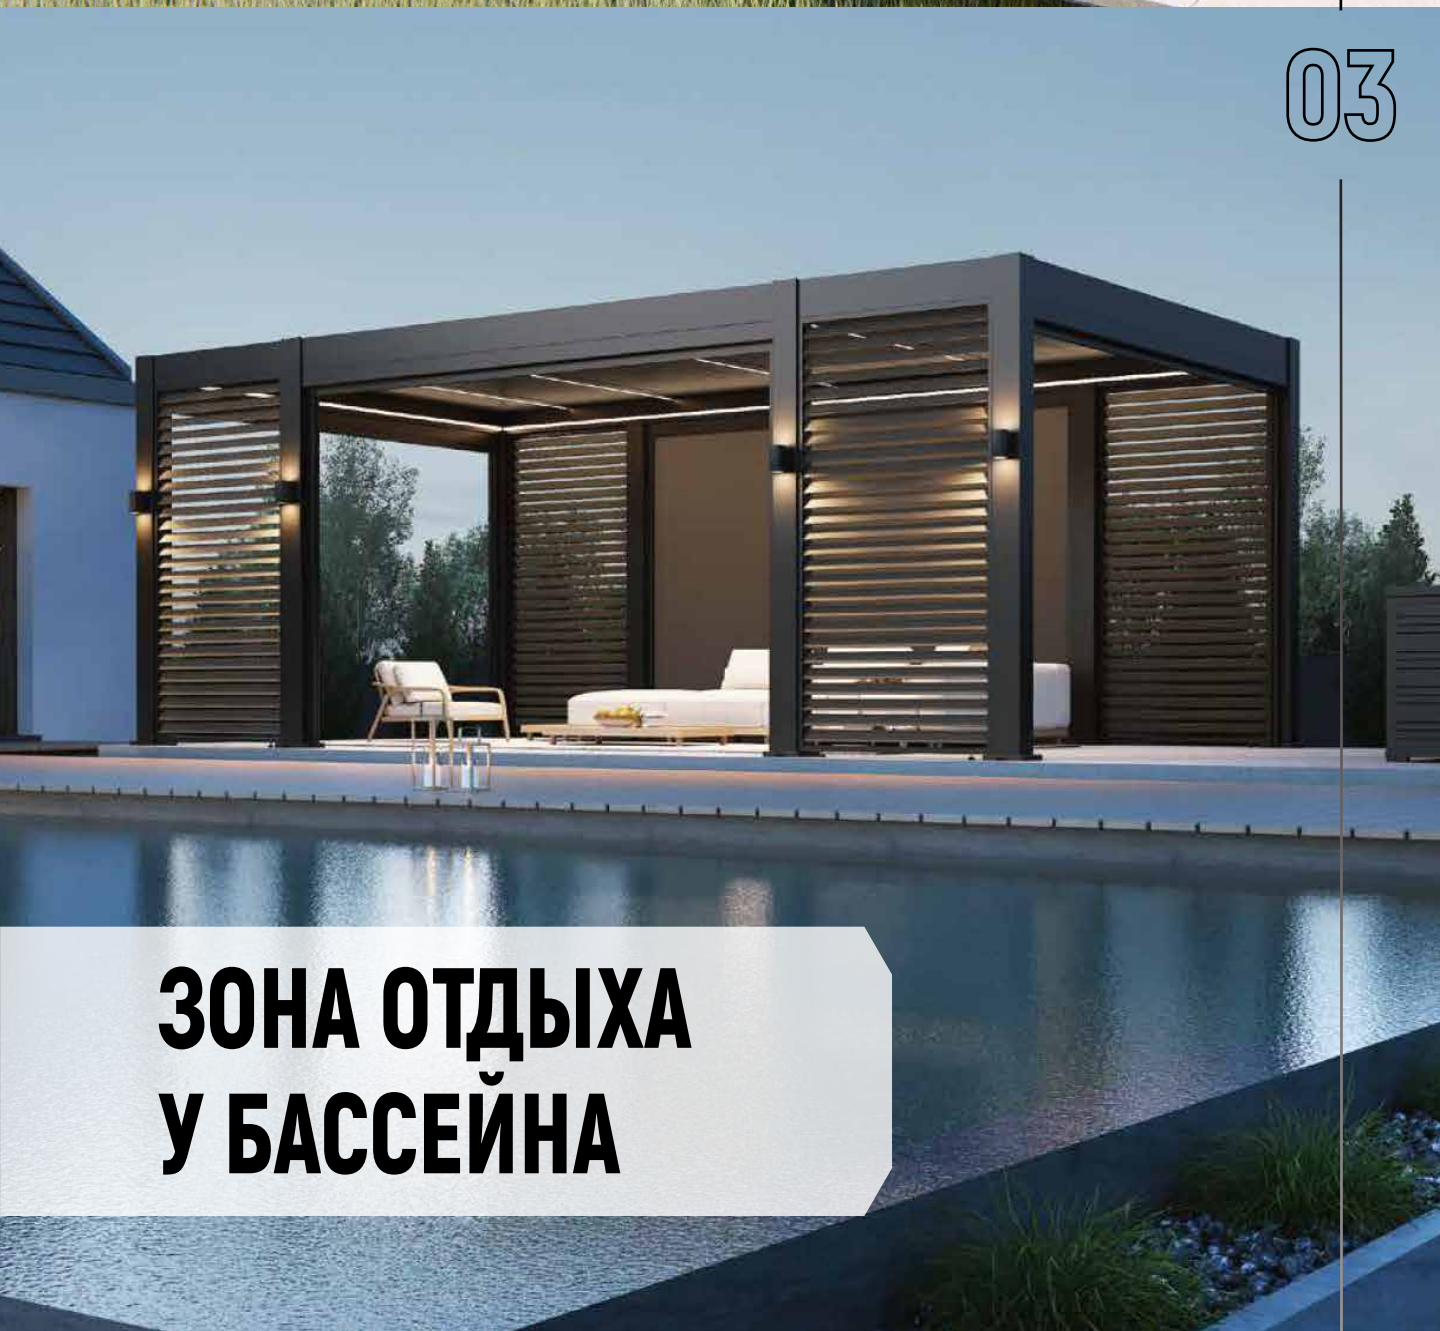

МЕТАЛЛИЧЕСКАЯ ПЕРГОЛА

Металлическая пергола Aquaviva является инновационным решением для создания стильной зоны отдыха. Она идеально подходит для тех, кто ценит не только эстетику, но и высокий уровень комфорта, а также уникальность каждой детали. Пергола Aquaviva станет отличным выбором благодаря своим универсальным характеристикам и многофункциональности, позволяя создать атмосферу уюта и расслабления на открытом воздухе.

Кафе
и рестораны

Зоны отдыха у
бассейна
и пляжа

ВОЗМОЖНЫЕ ВАРИАНТЫ ИСПОЛНЕНИЯ

САД

ТЕРРАСА

БЕРАНДА

**ЗОНА ОТДЫХА
У БАССЕЙНА**

ЗАГОРОДНЫЙ ДОМ