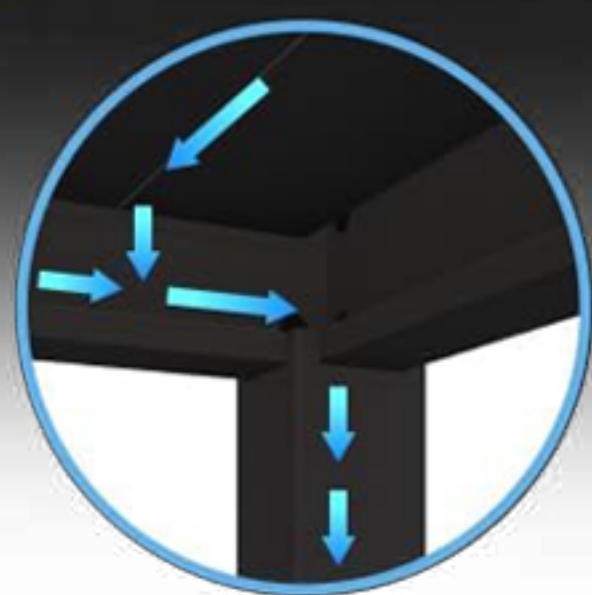

ЗАЩИТА ОТ СОЛНЦА И UV

Положение ламелей можно настраивать для частичного проникновения солнечных лучей, либо полного перекрытия.

ЦИРКУЛЯЦИЯ ВОЗДУХА

Благодаря конструкции ламелей обеспечивается естественная циркуляция воздуха и терморегуляция.

ВСТРОЕННАЯ СИСТЕМА ВОДООТВОДА

Особая конструкция перголы
обеспечивает 100% водоотведение,
позволяя сохранить ваш комфорт и уют.

ВАРИАНТЫ МОНТАЖА

ПРИСТЕННЫЙ МОНТАЖ

ОТДЕЛЬНОСТОЯЩАЯ

ВАРИАНТЫ КОМПЛЕКТАЦИИ

ЛАМЕЛИ С ЭЛЕКТРОПРИВОДОМ