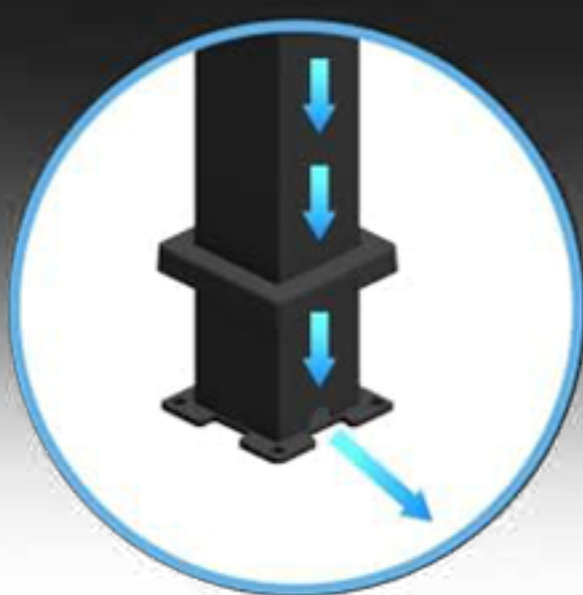

ЗАЩИТА ОТ СОЛНЦА И UV

Положение ламелей можно настраивать для частичного проникновения солнечных лучей, либо полного перекрытия.

ЦИРКУЛЯЦИЯ ВОЗДУХА

Благодаря конструкции ламелей обеспечивается естественная циркуляция воздуха и терморегуляция.

ВСТРОЕННАЯ СИСТЕМА ВОДООТВОДА

Особая конструкция перголы
обеспечивает 100% водоотведение,
позволяя сохранить ваш комфорт и уют.

ВАРИАНТЫ МОНТАЖА

ПРИСТЕННЫЙ МОНТАЖ

ОТДЕЛЬНОСТОЯЩАЯ

ВАРИАНТЫ КОМПЛЕКТАЦИИ

ЛАМЕЛИ С ЭЛЕКТРОПРИВОДОМ