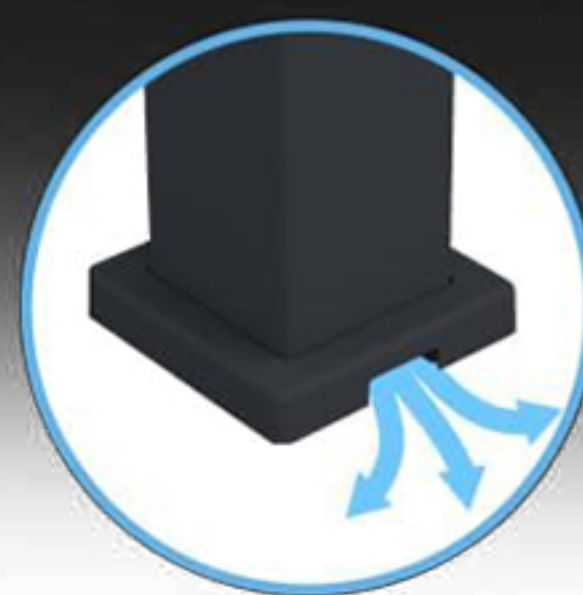

ЗАЩИТА ОТ СОЛНЦА И UV

Положение ламелей можно настраивать для частичного проникновения солнечных лучей, либо полного перекрытия.

ЦИРКУЛЯЦИЯ ВОЗДУХА

Благодаря конструкции ламелей обеспечивается естественная циркуляция воздуха и терморегуляция.

ВСТРОЕННАЯ СИСТЕМА ВОДООТВОДА

Особая конструкция перголы
обеспечивает 100% водоотведение,
позволяя сохранить ваш комфорт и уют.

ВАРИАНТЫ МОНТАЖА

ПРИСТЕННЫЙ МОНТАЖ

ОТДЕЛЬНОСТОЯЩАЯ

ВАРИАНТЫ КОМПЛЕКТАЦИИ

ЛАМЕЛИ С ЭЛЕКТРОПРИВОДОМ