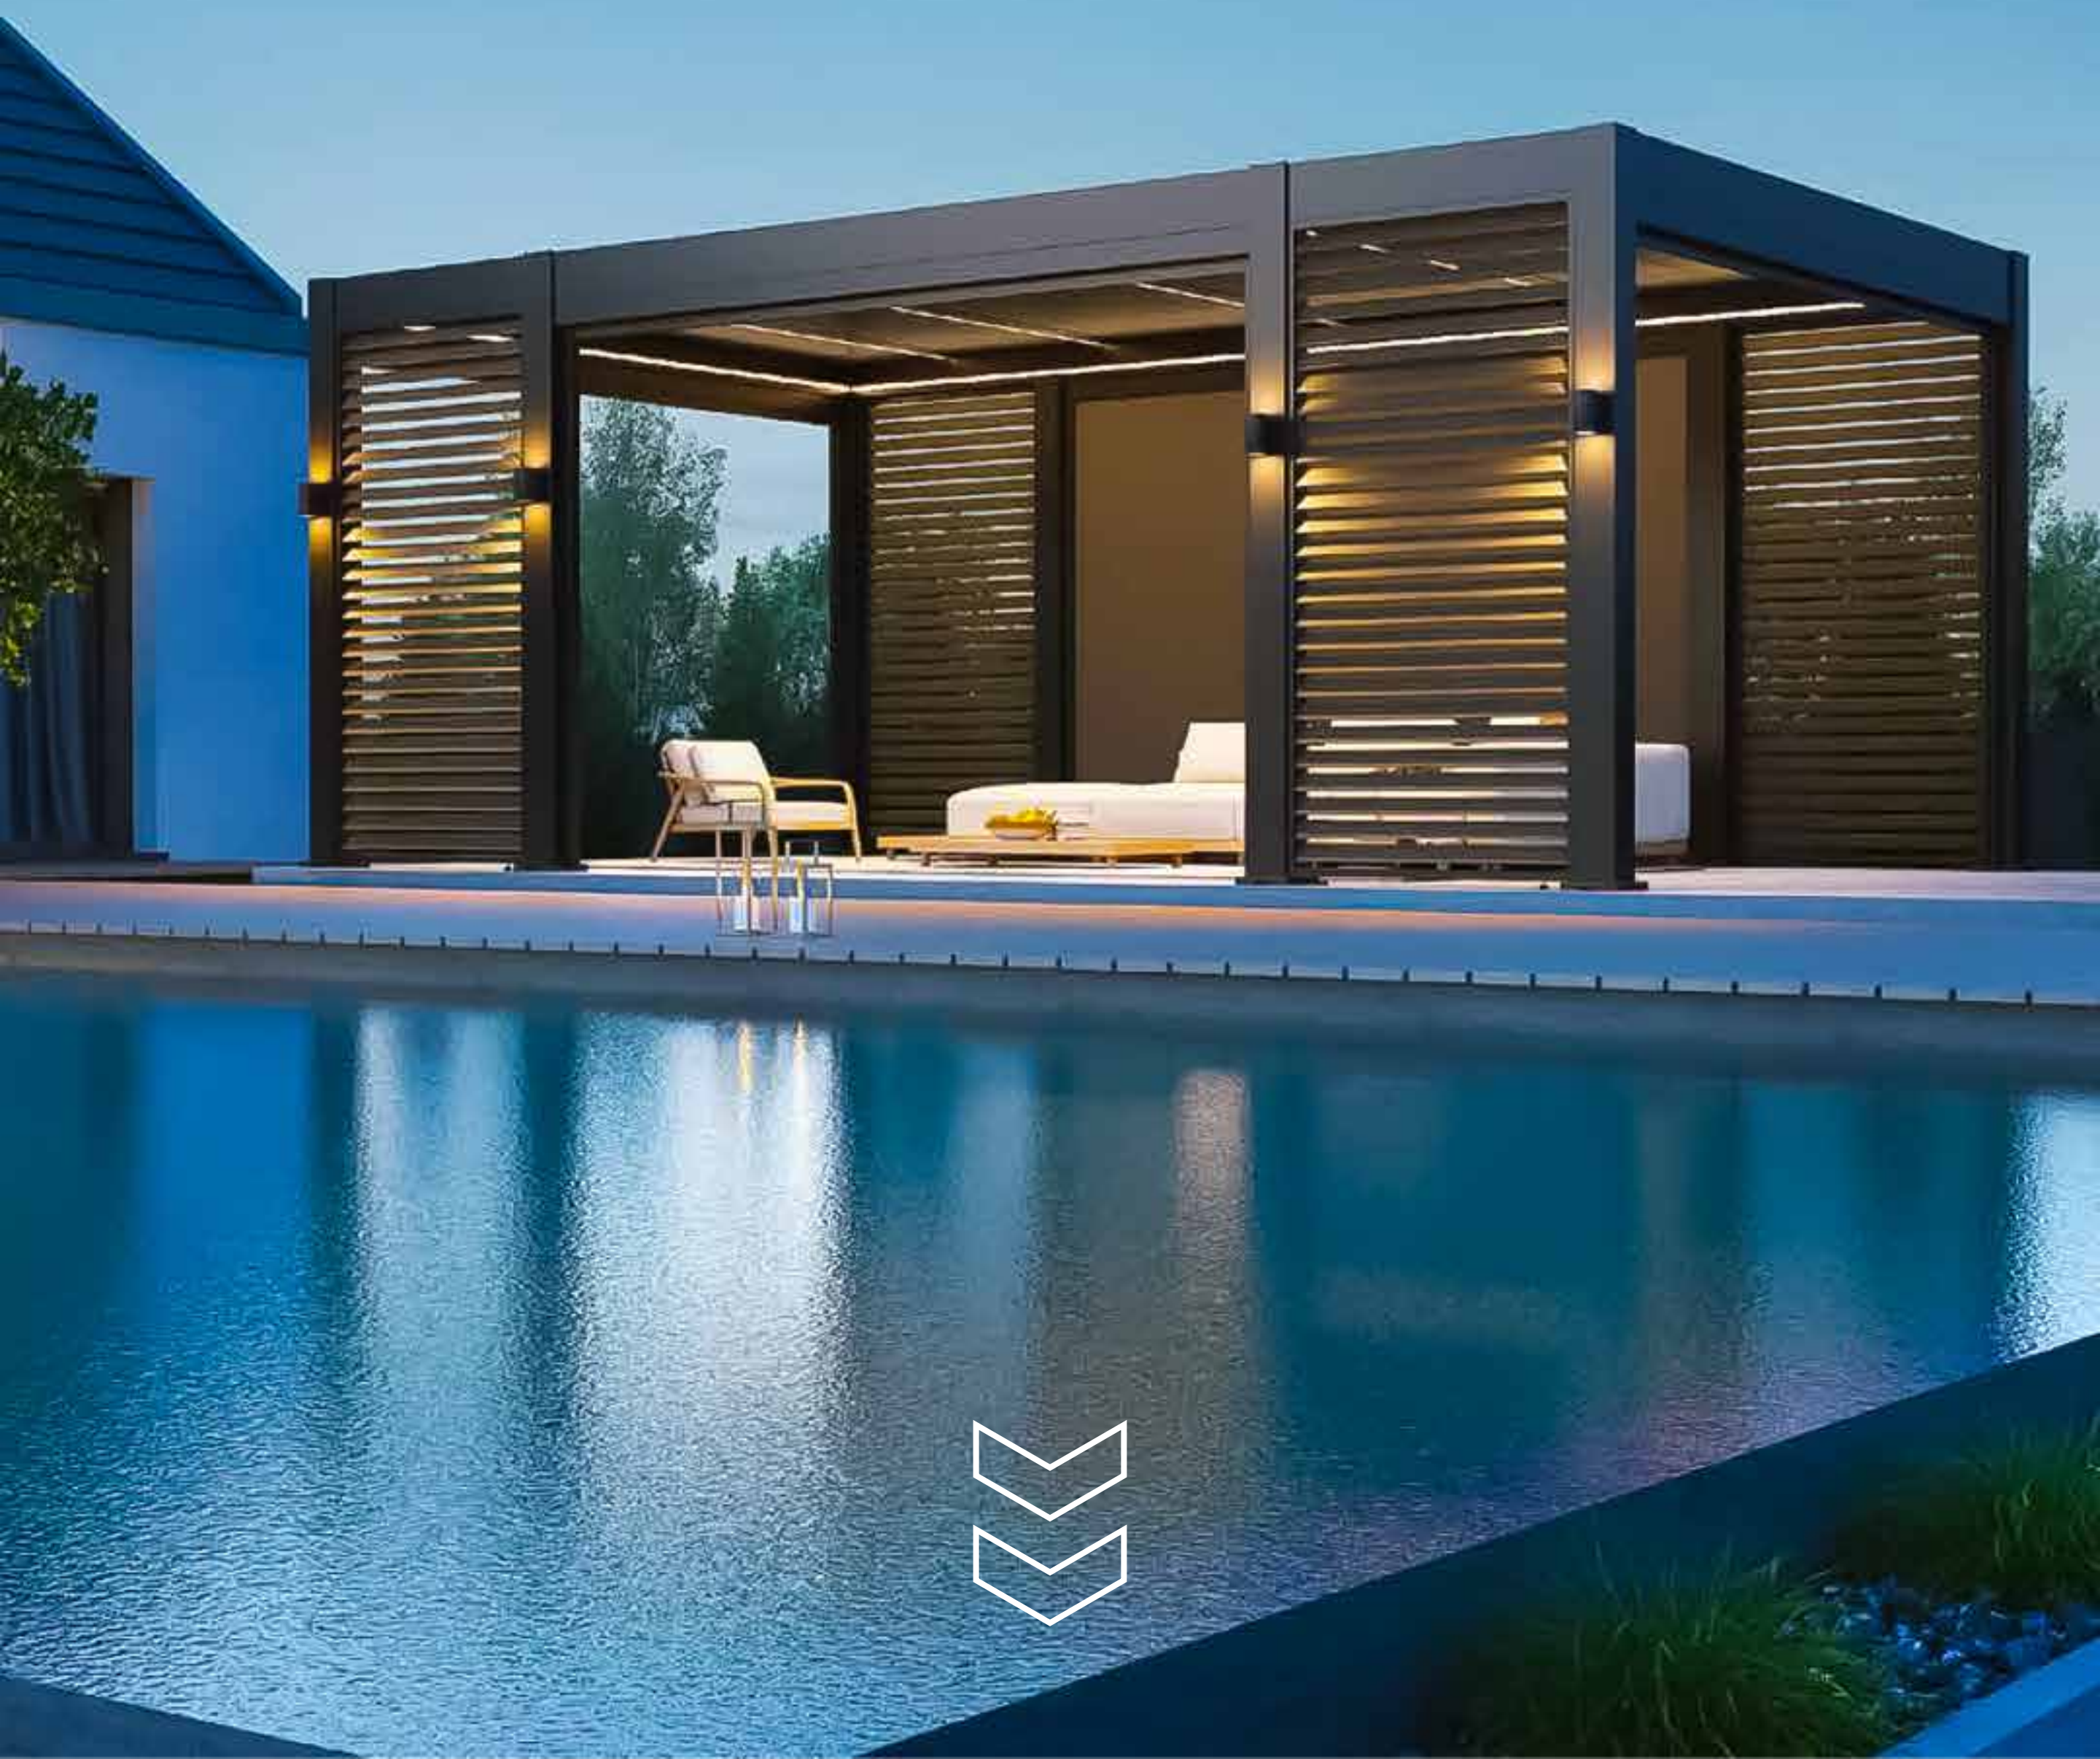

МЕТАЛЛИЧЕСКАЯ ПЕРГОЛА

Металлическая пергола Aquaviva является инновационным решением для создания стильной зоны отдыха. Она идеально подходит для тех, кто ценит не только эстетику, но и высокий уровень комфорта, а также уникальность каждой детали. Пергола Aquaviva станет отличным выбором благодаря своим универсальным характеристикам и многофункциональности, позволяя создать атмосферу уюта и расслабления на открытом воздухе.