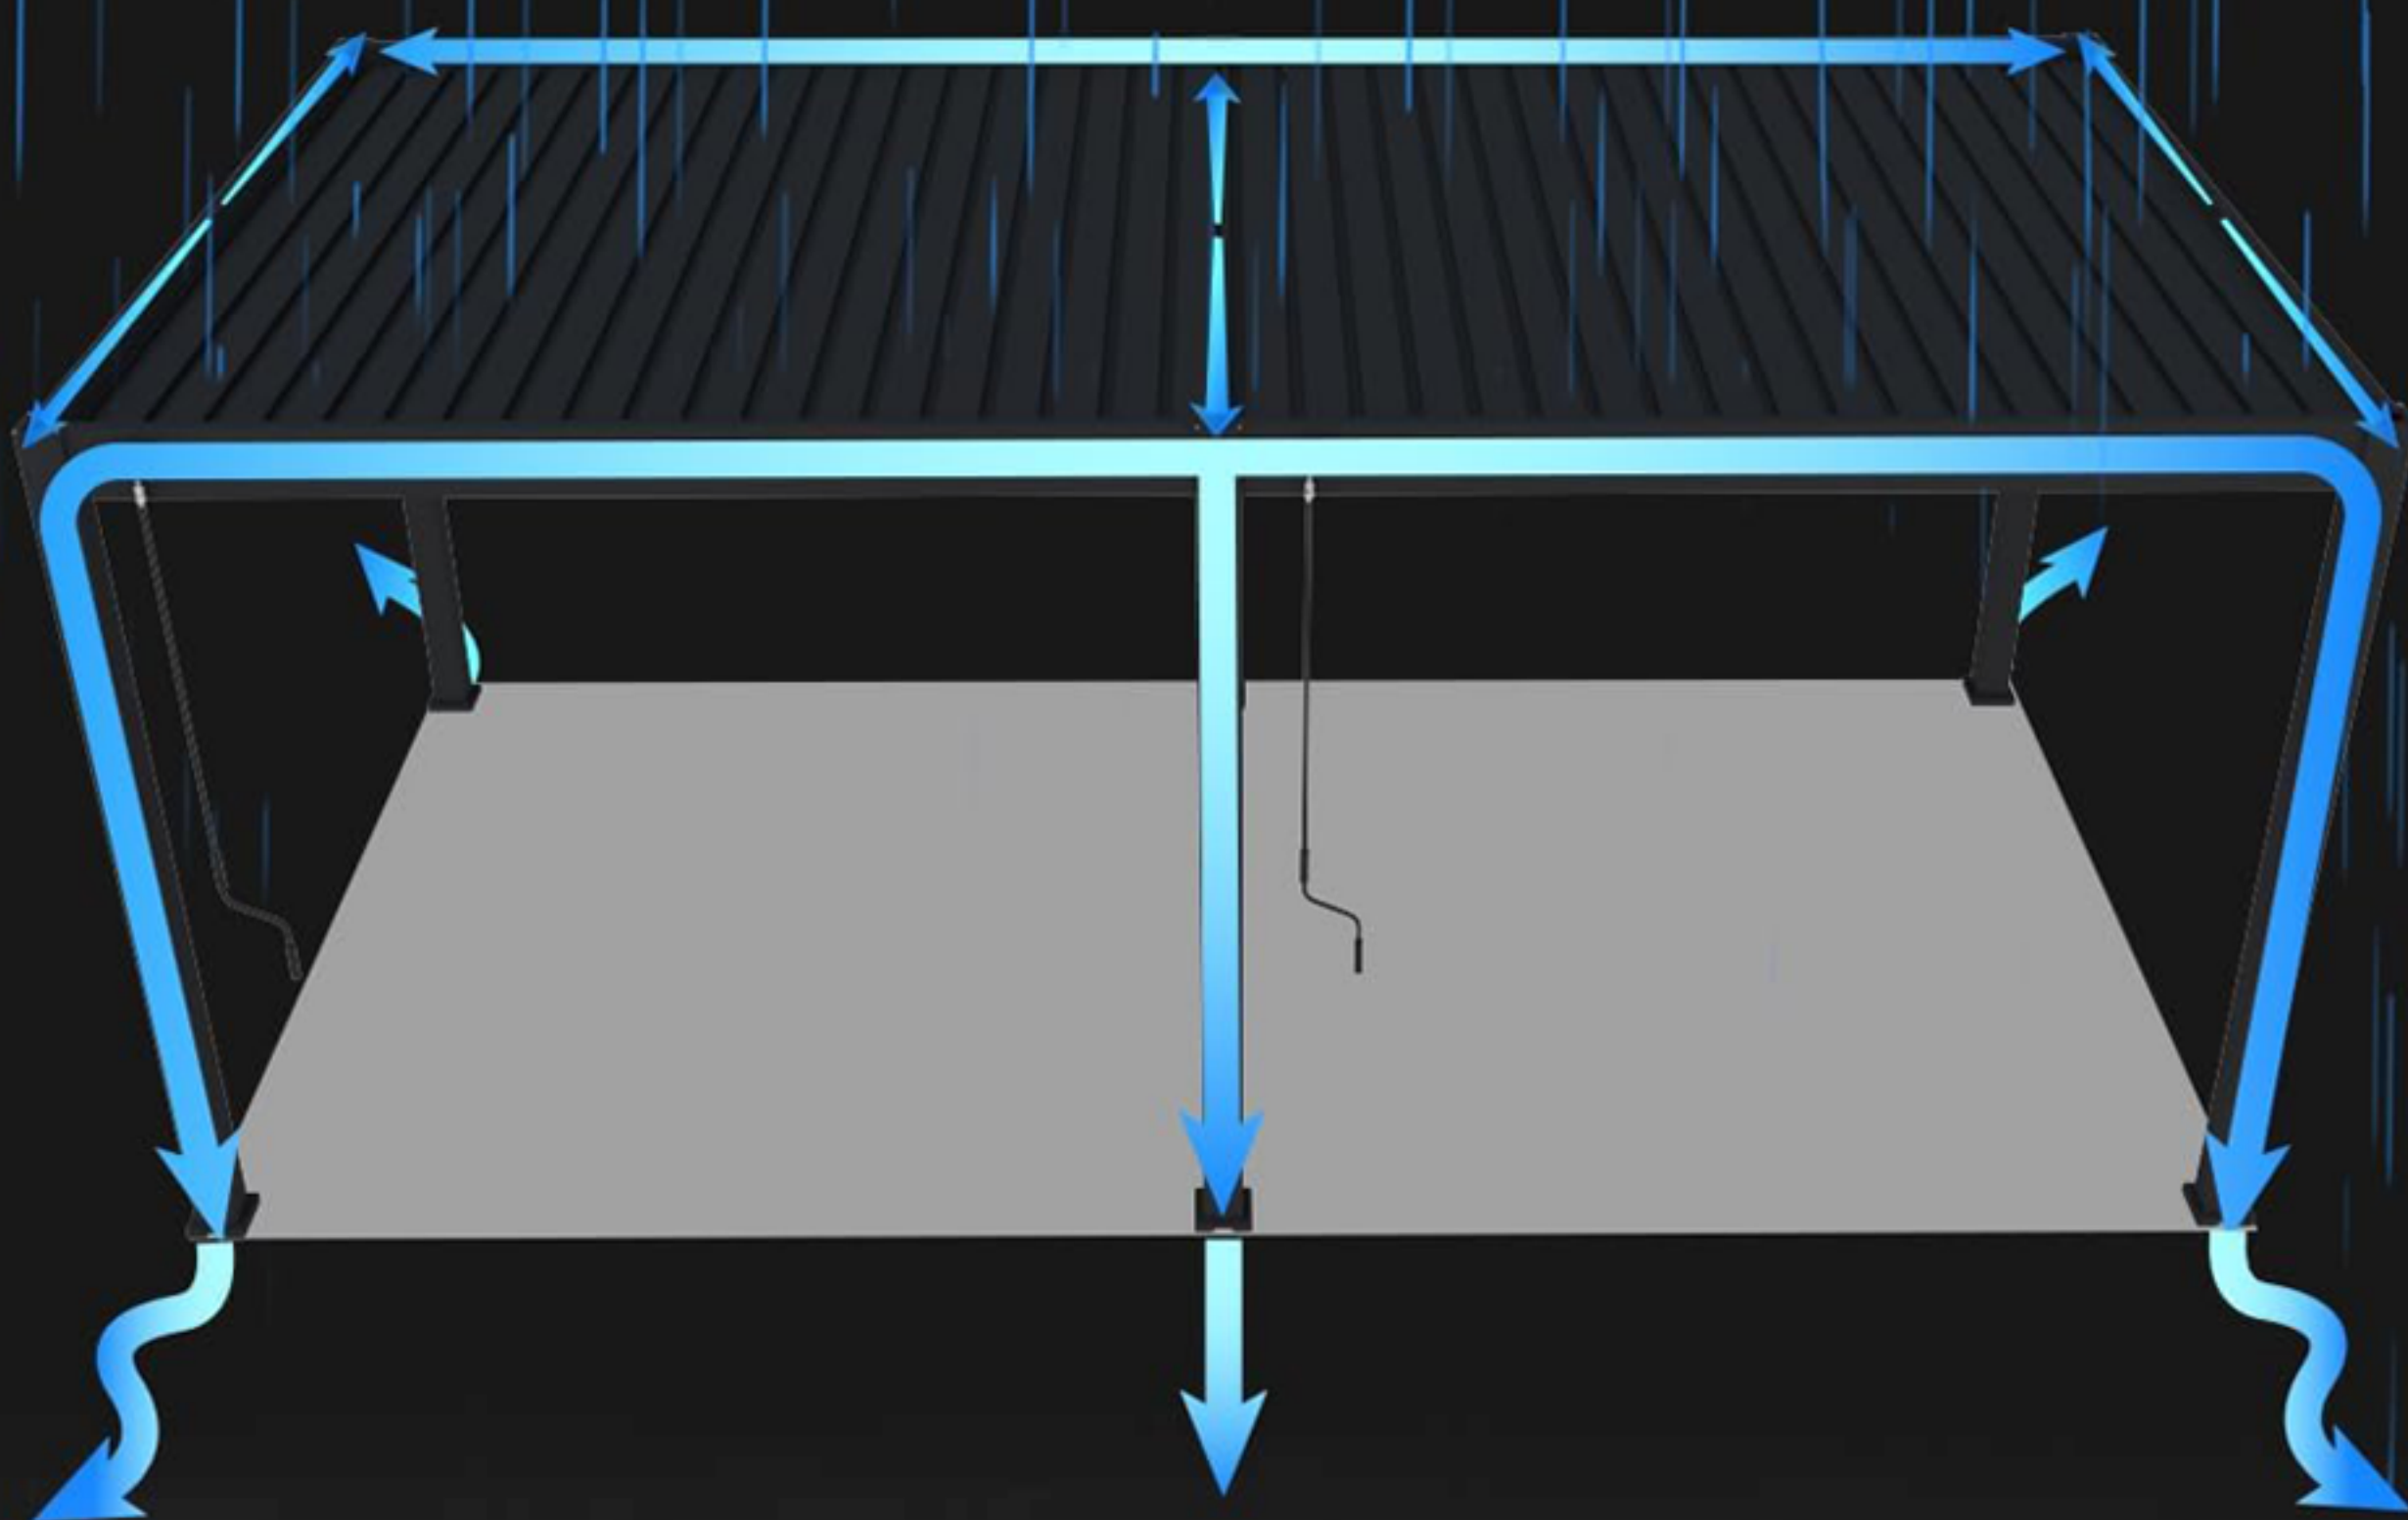

РЕСТОРАН

СОСТАВЛЯЮЩИЕ ЭЛЕМЕНТЫ ПЕРГОЛЫ

СТАНДАРТНЫЕ ЦВЕТА

RAL 7015 Slate Grey

RAL 9016 Traffic White

ХАРАКТЕРИСТИКИ И ОСНОВНЫЕ СВОЙСТВА

Пергола Aquaviva устойчива к атмосферным воздействиям и рассчитана на долгие годы службы благодаря продуманной конструкции, а также материалу изготовления — высококачественному алюминию 6063 T5/T6 с порошковым покрытием.

Большая часть фурнитуры изготовлена из нержавеющей стали марки 304, что обеспечивает надежные соединения высокого стандарта.

ЗАЩИТА ОТ ДОЖДЯ

Вода отводится с помощью специально разработанной водосточной системы, элегантно спрятанной в подставке.

ЗАЩИТА ОТ СОЛНЦА И UV

Положение ламелей можно настраивать для частичного проникновения солнечных лучей, либо полного перекрытия.

ЦИРКУЛЯЦИЯ ВОЗДУХА

Благодаря конструкции ламелей обеспечивается естественная циркуляция воздуха и терморегуляция.

ВСТРОЕННАЯ СИСТЕМА ВОДООТВОДА

Особая конструкция перголы
обеспечивает 100% водоотведение,
позволяя сохранить ваш комфорт и уют.

ВАРИАНТЫ МОНТАЖА

ПРИСТЕННЫЙ МОНТАЖ

ОТДЕЛЬНОСТОЯЩАЯ

ВАРИАНТЫ КОМПЛЕКТАЦИИ

ЛАМЕЛИ С ЭЛЕКТРОПРИВОДОМ