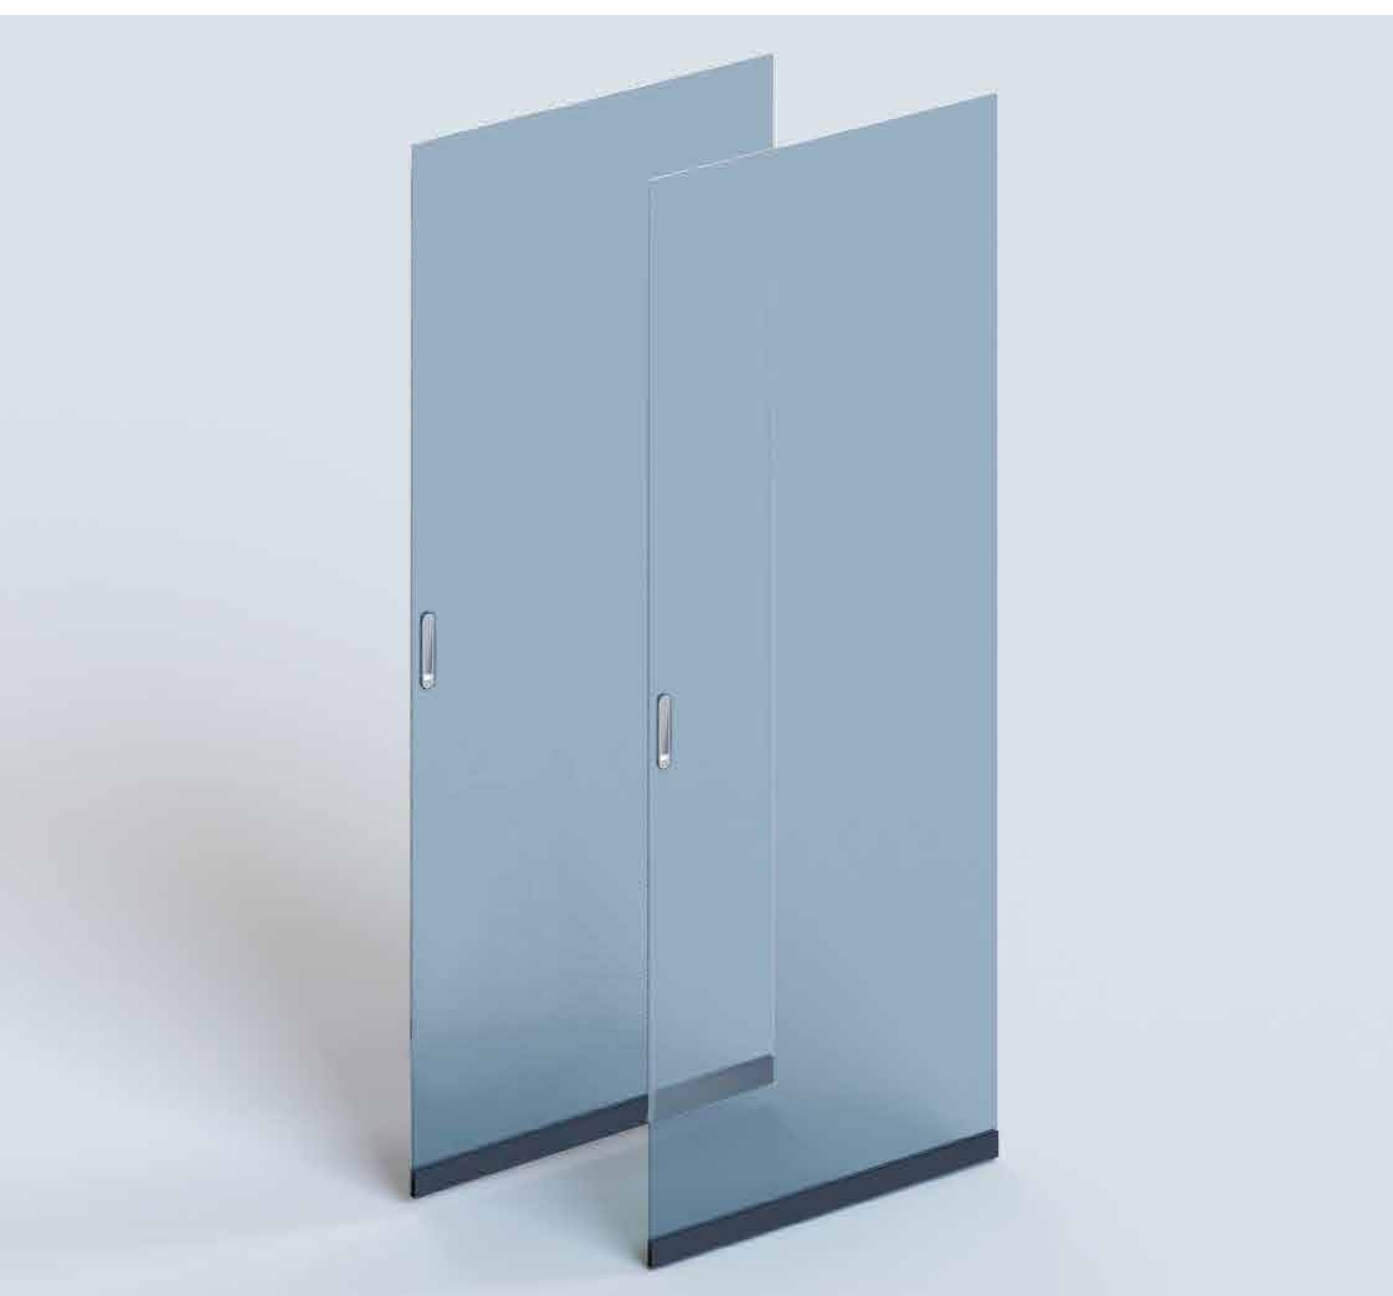

ВАРИАНТЫ КОМПЛЕКТАЦИИ

ПАНЕЛИ ГОРИЗОНТАЛЬНЫЕ И ВЕРТИКАЛЬНЫЕ

Разные цвета, добавляющие
стиля вашей перголе.

СТЕКЛЯННЫЕ РАЗДВИЖНЫЕ ПАНЕЛИ

Доступны для серий пергол
Aquiva Авангард
и Авангард Макс.

LED ОСВЕЩЕНИЕ

Важное дополнение для
ваших уютных вечеров
позволит настроить
необходимое световое
настроение.