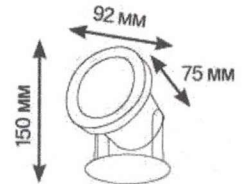

Характеристика продукта

- Входное напряжение: 12 В переменного тока
- Потребляемая мощность: 7 Вт
- Состоит из: 1шт 7Вт RGB 3в1
  1шт 7Вт Белый
- Угол луча: 90 °
- Люмен: 500лм
- Материал корпуса: нержавеющая сталь марки 316 + стеклянная крышка
- Макс. диаметр: 92 мм
- Степень защиты: IP68
- Срок службы: 30000 часов
- Упаковка: 54см*35см*24см/12шт
  Вес БРУТТО:
  17KG Вес НЕТТО:
  15KG