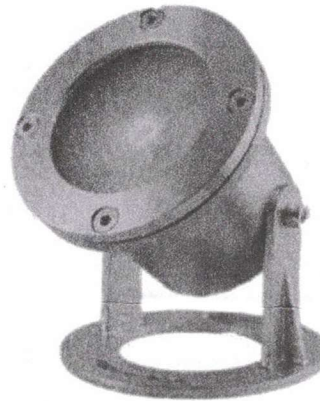

Характеристика продукта

- Входное напряжение: 12 В переменного тока
- Потребляемая мощность: 7 Вт
- Состоит из: 1шт 7Вт RGB 3в1
  1шт 7Вт Белый
- Угол луча: 90 °
- Люмен: 500лм
- Материал корпуса: нержавеющая сталь марки 316 + стеклянная крышка
- Макс. диаметр: 92 мм
- Степень защиты: IP68
- Срок службы: 30000 часов
- Упаковка: 54см*35см*24см/12шт
  Вес БРУТТО:
  17KG Вес НЕТТО:
  15KG