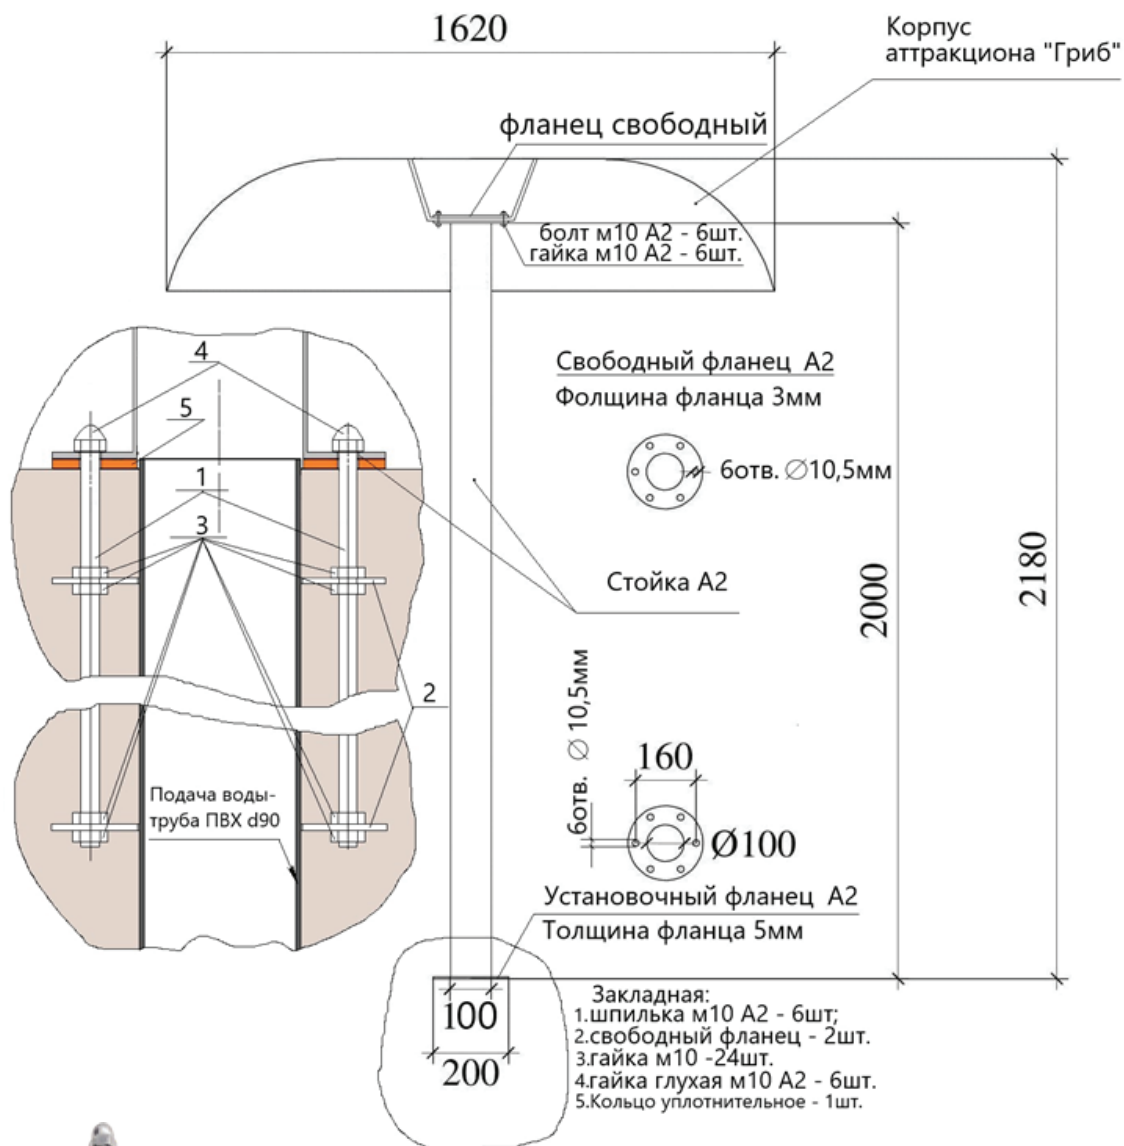

Приложение 2. Монтаж.

Закладная.

Закладная (универсальная) для водного аттракциона Aquaviva «ГРИБ»

Диаметр: 200 мм

Высота опоры: 330 мм

Закладная не входит в комплект поставки аттракциона Aquaviva «ГРИБ» и приобретается отдельно!