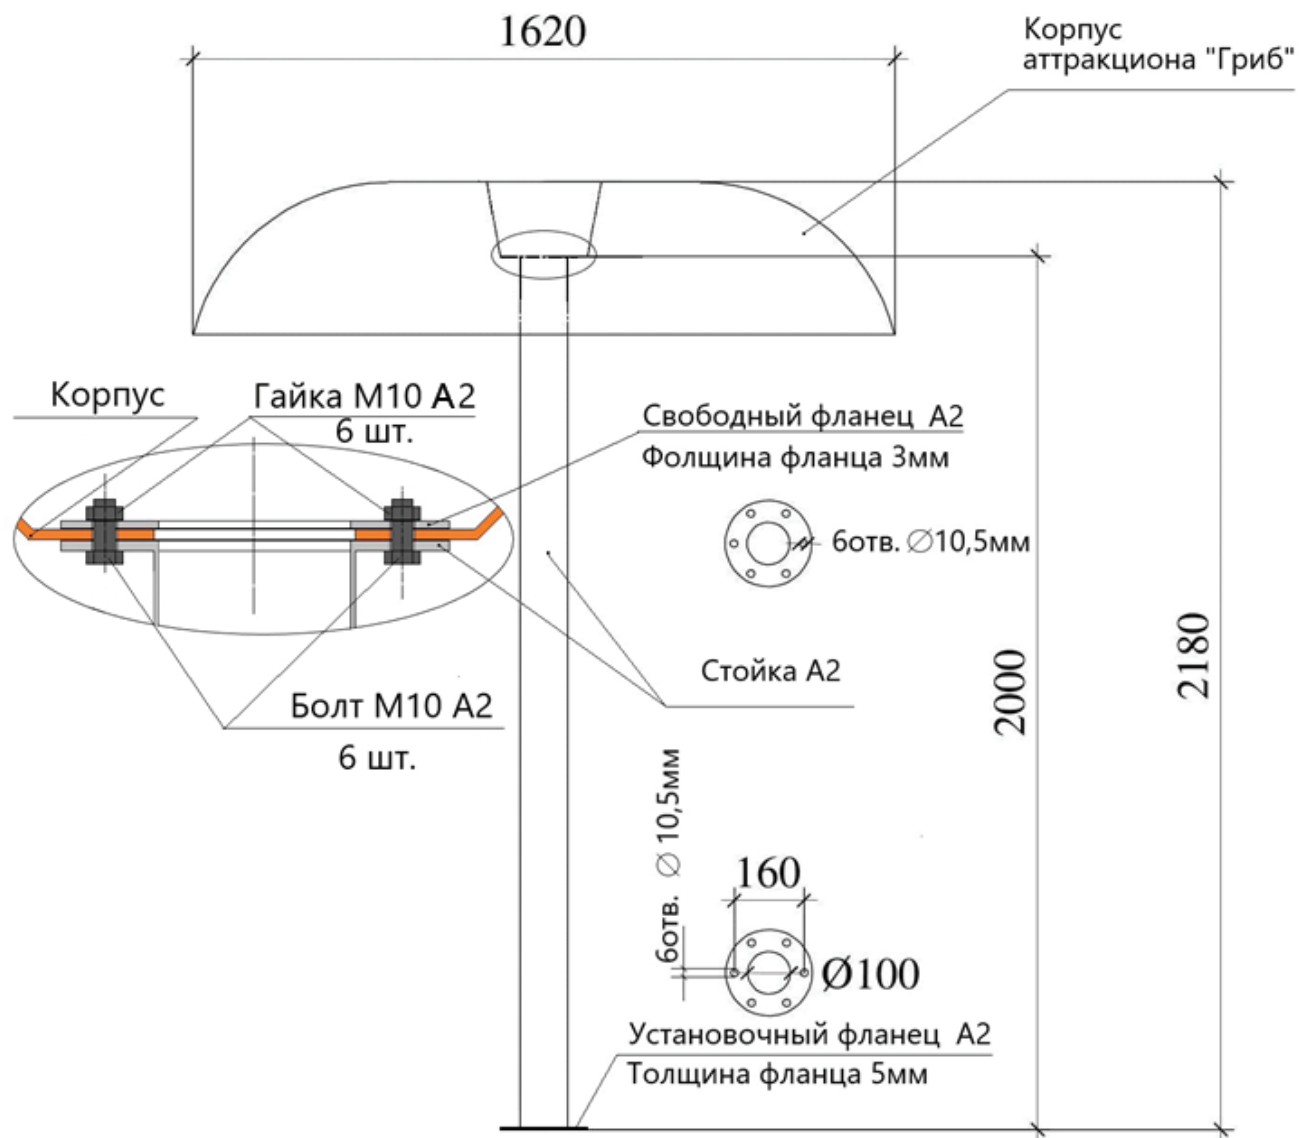

Приложение 2. Монтаж.

Соединение «шляпы» и стойки.