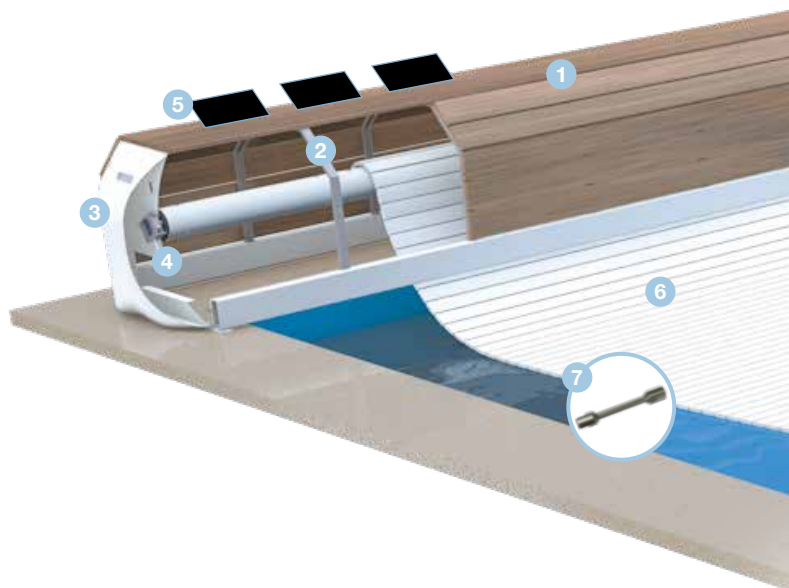

## ХАРАКТЕРИСТИКИ

Для бассейна размером от 2,5 x 3 м до 7 x 14 м (с выносной лестницей).  
Доступно в исполнении с электроприводом или солнечными панелями.

- 1 Покрытие пластинами из белого ПВХ или бразильского ореха.
- 2 Каркас: нержавеющая сталь 316 L.
- 3 Фланцы: края из глянцевого белого алюминия.
- 4 Внутривальный электропривод с питанием от 24 В пост. тока. Двигатель отсоединяемый и съемный. Автоматический блокиратор: позволяет остановить раскрытие покрытия в случае обнаружения чрезмерного усилия на полотно.
- 5 Исполнение с солнечной батареей: пластины с фотогальваническим покрытием.
- 6 Полотно из матовых пластин из ПВХ или соляных пластин из поликарбоната и оснащенное комплектом крепления. Доступно несколько цветов пластин для идеального сочетания с вашим дизайном.
- 7 Система блокировки Pushlock  
Мягкая рукоятка из нержавеющей стали: если забыть разблокировать устройство Pushlock при открытии ролеты, повреждения оборудования будут минимальными.

СОЛНЦЕЗАЩИТНАЯ РОЛЕТА **ROLLOVER** ПРЕДНАЗНАЧЕНА СПЕЦИАЛЬНО ДЛЯ БОЛЬШИХ БАССЕЙНОВ. ОНА ДОСТУПНА С ПИТАНИЕМ ОТ СЕТИ ИЛИ СОЛНЕЧНЫХ БАТАРЕЙ И ПРЕКРАСНО ЗАЩИЩАЕТ ПОЛОТНО БЛАГОДАРЯ СВОЕМУ ПОКРЫТИЮ ИЗ ПВХ ИЛИ БРАЗИЛЬСКОГО ОРЕХА.

## ПРОЧНОСТЬ

Солнцезащитная ролета ROLLOVER оснащена мощным внутривальным приводом и идеально подходит для больших бассейнов. Ее соляная версия не требует никаких дополнительных работ и прекрасно впишется в любой дизайн. Благодаря раме из нержавеющей стали 316L и ребрам из формованного АБС-пластика эта ролета обладает исключительной прочностью.