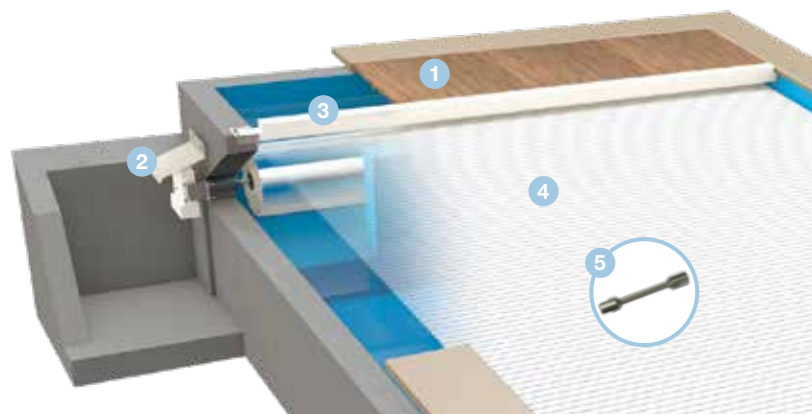

## ПОГРУЖНАЯ РОЛЛЕТА ROLLIN

Белые пластины из ПВХ

### ХАРАКТЕРИСТИКИ

Эта ролета прекрасно подходит для строящихся бассейнов размером от 2,5 x 3 м до 9 x 25 м или 10 x 20 м + лестница Ø 3 м с герметичной плиткой, укрепленной мембраной или прокладкой.

- 1 Отделка внутреннего короба: настил из экзотического бразильского ореха.
- 2 Привод в сухом коробе упрощает техническое обслуживание. Двигатели с крутящим моментом 120, 250 или 500 Н·м в зависимости от размеров бассейна. Двигатели оснащены автоматическим блокиратором, который позволяет остановить раскрытие покрытия в случае обнаружения чрезмерного усилия на полотне. Дистанционное управление с помощью сенсорного пульта Wi-Key или переключателя с ключом.
- 3 Балка из глянцевого белого, бежевого или серого алюминия.
- 4 Полотно из матовых пластин из ПВХ или соляных пластин из поликарбоната и оснащенное комплектом крепления. Доступно несколько цветов пластин для идеального сочетания с вашим дизайном.
- 5 Система блокировки Pushlock  
Мягкая рукоятка из нержавеющей стали: если забыть разблокировать устройство Pushlock при открытии ролеты, повреждения оборудования будут минимальными.

### ВАРИАНТЫ ИСПОЛНЕНИЯ

**Securiwall** — перегородка из ПВХ между б коробом и бассейном. Доступна для всех типов бассейнов и профилей шириной до 7,07 м и глубиной до 2,07 м. Доступна в белом, сером или бежевом цвете.

**Кронштейн для настила без балки.** Эстетическое решение без балки, оптимальное для высокого уровня воды.

**ROLLIN** — РОЛЕТА, СКРЫТАЯ ЗА ПЕРЕГОРОДКОЙ В КОНЦЕ БАССЕЙНА. УЖЕ МНОГИЕ ГОДЫ СПЕЦИАЛИСТЫ ПО БАССЕЙНОМ ОТДАЮТ ПРЕДПОЧТЕНИЕ ЭТОЙ РОЛЕТЕ БЛАГОДАРЯ ЕЕ УСТАНОВКЕ В СУХОМ КОРОБЕ И БЕЗОТКАЗНОЙ И НАДЕЖНОЙ КОНСТРУКЦИИ.