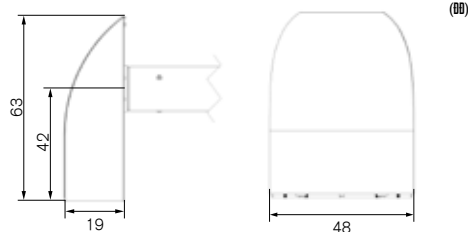

CONTURA ДЛЯ БАССЕЙНА ШИРИНОЙ БОЛЕЕ 5 М.