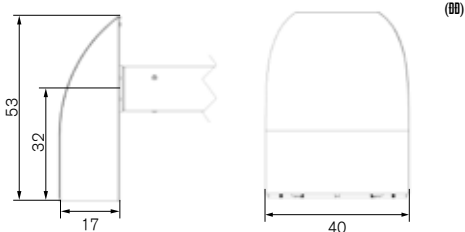

1. 1 Держатель из алюминия цвета серый металлик. Высокая ударопрочность и стойкость к царапинам. Длительный срок эксплуатации под воздействием ультрафиолетовых лучей.
2. 2 Для версии с электрическим двигателем: двигатель 12 В. Для версии на солнечных батареях: два мощных аккумулятора и от одной до трех солнечных панелей с фотоэлементами в зависимости от размеров бассейна. Отсоединяемый и съемный электрический двигатель (используется для разматывания полотна в случае неисправности и защиты бассейна даже при отключении электричества).
3. 3 Полотно состоит из матовых пластин из ПВХ или соляных пластин из поликарбоната и оснащено крепежными комплектами. Доступно несколько цветов пластин для идеального сочетания с вашим дизайном.
4. 4 Дистанционное управление с помощью сенсорного пульта Wi-Key (на выносном беспроводном блоке) или переключателя с ключом.
5. 5 **Новый комплект крепежных ремней Pushlock**
   Этот ремень изготовлен из ткани с покрытием ПВХ, защищающим от загрязнений и водорослей. Цвет ремня выбирается в соответствии с цветом пластин.

CONTURA ДЛЯ БАССЕЙНА ШИРИНОЙ МЕНЕЕ 5 М.