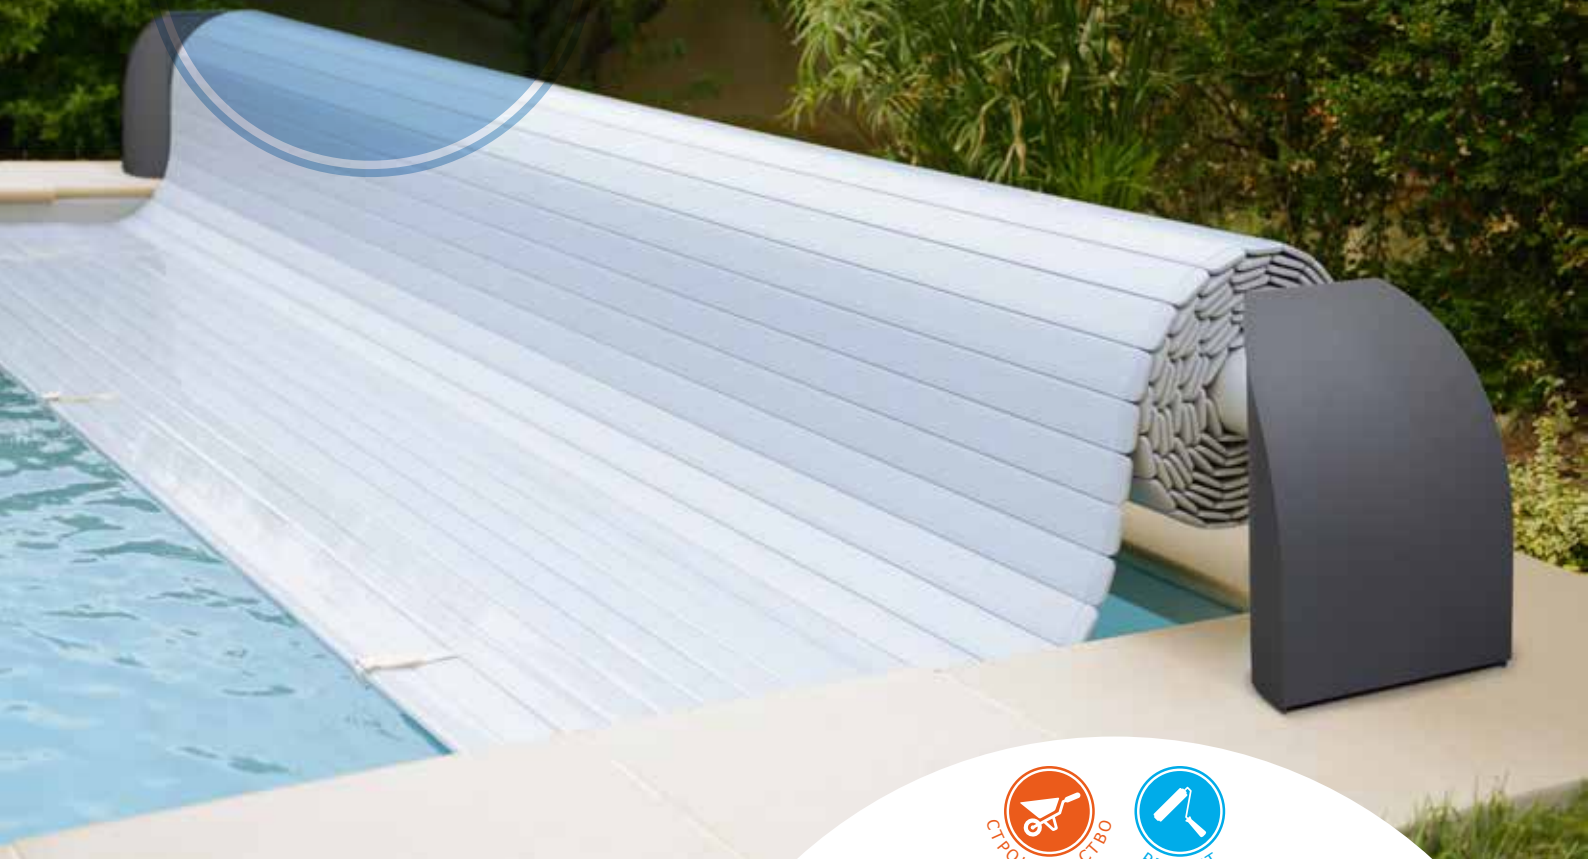

СОЛНЦЕЗАЩИТНАЯ РОЛЕТА **CONTURA**

**БЕЗОПАСНОСТЬ
МОЩНОСТЬ**

СОЛНЦЕЗАЩИТНАЯ РОЛЕТА

CONTURA

ХАРАКТЕРИСТИКИ

Для бассейнов размером от 2,50 x 3,00 м до 10,00 x 15,00 м или 10,00 x 18,00 м (версия с электрическим двигателем) или до 6,00 x 13,00 м (версия на солнечных батареях).

CONTURA ДЛЯ БАССЕЙНА ШИРИНОЙ МЕНЕЕ 5 М.

CONTURA ДЛЯ БАССЕЙНА ШИРИНОЙ БОЛЕЕ 5 М.

СОЛНЦЕЗАЩИТНАЯ РОЛЕТА **CONTURA** ОБЪЕДИНЯЕТ В СЕБЕ ТОЧНЫЕ ТЕХНОЛОГИИ И УНИКАЛЬНЫЙ ДИЗАЙН.

РОЛЕТЫ, РАБОТАЮЩИЕ ОТ СОЛНЕЧНЫХ БАТАРЕЙ ИЛИ ЭЛЕКТРОДВИГАТЕЛЯ, ПРЕКРАСНО ПОДОЙДУТ ДЛЯ УСТАНОВКИ ПРИ СТРОИТЕЛЬСТВЕ ИЛИ ПЕРЕОБОРУДОВАНИИ БАССЕЙНА.

МОЩНОСТЬ

Солнцезащитная ролета Contura оснащена мощным внутривальным приводом и идеально адаптируется для бассейнов больших размеров.

БЕЗОПАСНОСТЬ

Как и все другие ролеты DEL, модель Contura отвечает требованиям стандарта NF P 90-308, относящегося к законодательству в отношении безопасности бассейнов. Ролета состоит из матовых пластин из ПВХ или соляных пластин из поликарбоната и комплекта крепления; она позволяет полностью накрыть бассейн и не допускать попадания в него детей младше 5 лет.

ВЫНОСНОЙ БЕСПРОВОДНОЙ БЛОК УПРАВЛЕНИЯ

- Сигнал на открывание и накрывание бассейна передается по беспроводной связи.
- Никаких подключений или проводов.
- Стильный и герметичный модуль для установки в помещении или на улице.
- Защита с помощью кода блокировки и соответствие требованиям стандарта NF P 90-308.