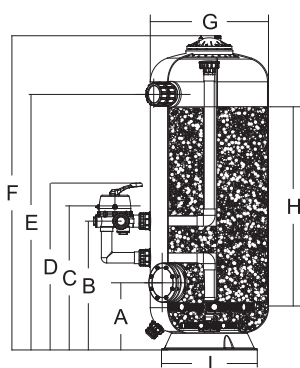

Глубокослойный фильтр серии "SDB"

Глубокослойный фильтр с боковым подключением серии "SDB" обеспечивает более тщательную фильтрацию с высотой песка 1 или 1,2 метра. Подходит для частных и полукommerческих бассейнов.

Трубчатый коллектор

Боковой люк

Смотровое окно

Технические характеристики

Код	Модель	Площадь фильтрации (м²)	Присоед. размеры	Производительность	Песок (кг)
88013835	SDB700-1.0	0.38	2,0" 63mm	253lpm 15.20m³/h	580
88013836	SDB700-1.2	0.38	2,0" 63mm	253lpm 15.20m³/h	696
88013837	SDB800-1.0	0.50	2,0" 63mm	333lpm 20.00m³/h	769
88013838	SDB800-1.2	0.50	2,0" 63mm	333lpm 20.00m³/h	914
88013839	SDB900-1.0	0.63	2,0" 63mm	420lpm 25.2m³/h	957
88013840	SDB900-1.2	0.63	2,0" 63mm	420lpm 25.2m³/h	1146
88013853	SDB900(C)-1.0	0.63	2,5" 75mm	525lpm 25.2m³/h	957
88013854	SDB900(C)-1.2	0.63	2,5" 75mm	525lpm 25.2m³/h	1146
88013841	SDB1000-1.0	0.78	2,0" 63mm	520lpm 31.20m³/h	1204
88013842	SDB1000-1.2	0.78	2,0" 63mm	520lpm 31.20m³/h	1436
88013855	SDB1000(C)-1.0	0.78	2,5" 75mm	650lpm 31.20m³/h	1204
88013856	SDB1000(C)-1.2	0.78	2,5" 75mm	650lpm 31.20m³/h	1436

Примечание: масса фильтрующего материала (песка) может варьироваться в зависимости от его фракции.

Габаритные размеры

Модель	A мм	B мм	C мм	D мм	E мм	F мм	G мм	H мм	I мм
SDB700-1.0	500	750	844	987	1270	1672	700	1000	680
SDB700-1.2	500	750	844	987	1470	1872	700	1200	680
SDB800-1.0	500	750	838	981	1270	1702	800	1000	740
SDB800-1.2	500	750	838	981	1470	1902	800	1200	740
SDB900-1.0	500	750	857	1000	1270	1735	900	1000	860
SDB900-1.2	500	750	857	1000	1470	1935	900	1200	860
SDB900(C)-1.0	500	750	931	1083	1270	1735	900	1000	860
SDB900(C)-1.2	500	750	931	1083	1470	1938	900	1200	860
SDB1000-1.0	530	850	971	1114	1270	1813	1000	1000	960
SDB1000-1.2	530	850	971	1199	1470	2013	1000	1200	960
SDB1000(C)-1.0	530	850	1045	1282	1270	1813	1000	1000	960
SDB1000(C)-1.2	530	850	1045	1282	1470	2013	1000	1200	960