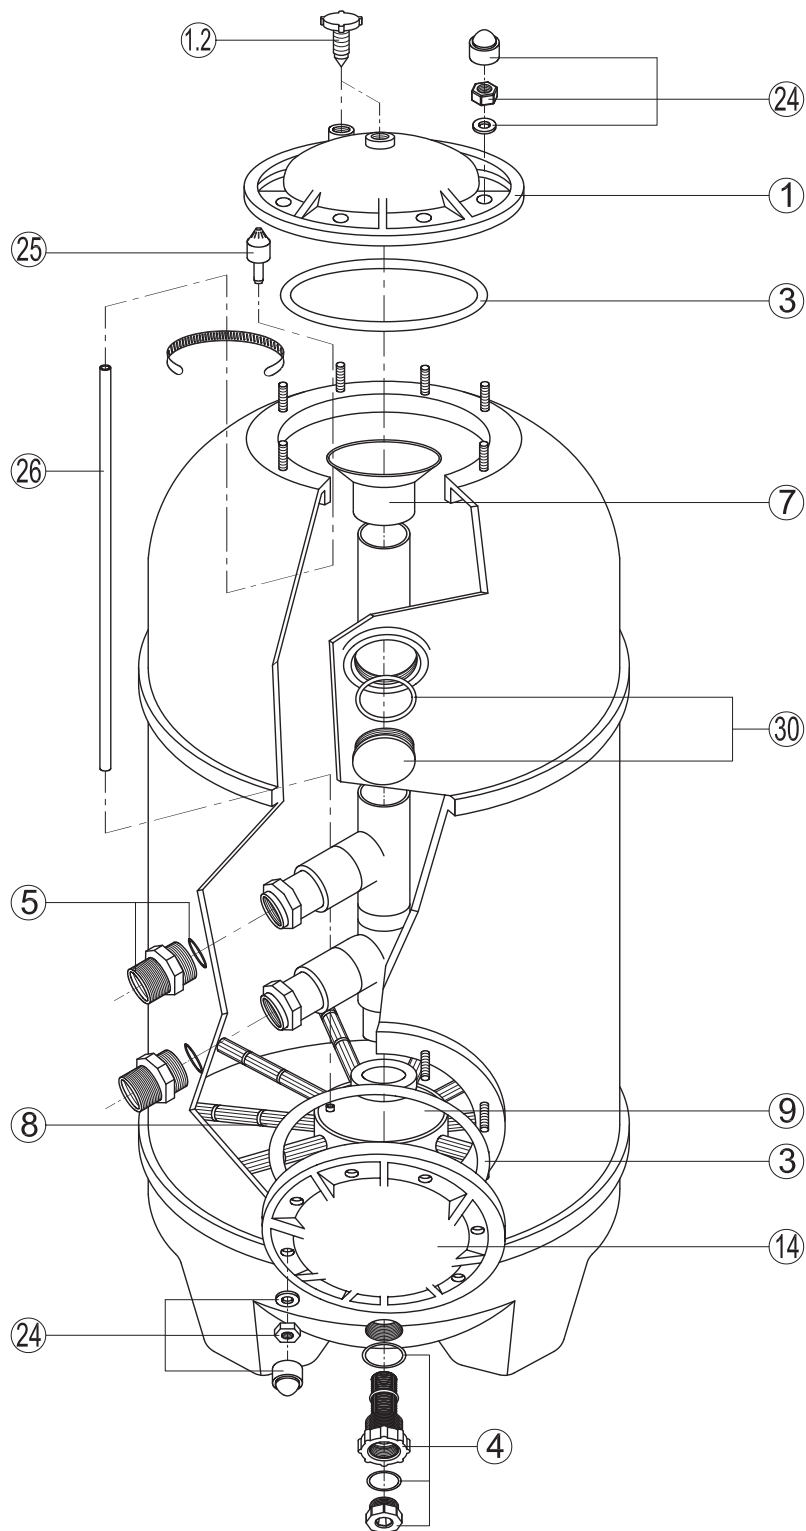

Filtre

Filter

HCF SAN SEBASTIAN SERIES REF: HCFS HCFD ARM COLLECTOR

N°	DESCRIPTION ⁽¹⁾	REF./ PART No.	Qty/ Box
1 + 1.2 + 3	Lid • Dôme • Deckel • Domo • Coperchio • Коепел • Tampa • Крышка	500201001000	1
1 + 3	Lid • Dôme • Deckel • Domo • Coperchio • Коепел • Tampa • Крышка	500201041000	1
1.2	Manual air relief cap • Purgeur manuel • Entlüftungsschraube • Purgador • Spurgo aria • Handaftapkraan • Purga de ar • Регулируемый воздушный клапан	500201001200	5
3	Lid O'Ring • Joint torique de dôme • Deckel O'Ring • O'Ring de domo • Guarnizione O'ring della coperchio • Коепел o'ring • O-Ring de Cúpula • Уплотнительное кольцо	500201001100	5
4	Drain clamp • Bouchon de vidange • Entleerung-stopfen • Tapón de vaciado • Tappo di spurgo • Leegmaakdop • Esvaziamento • Сливная пробка	500202001000	1
5	White 2017 Union connector kit 2" • Kit de raccord union 2" • Anschluß-Stecker 2" • Asamblea del conector de la unión 2" • Assemblea del connettore del sindacato 2" • De assemblage van de unieschakelaar 2" • Conjunto do conector da união 2" • Фитинг 2"	500201200100	2
5	Black Union connector kit 2" • Kit de raccord union 2" • Anschluß-Stecker 2" • Asamblea del conector de la unión 2" • Assemblea del connettore del sindacato 2" • De assemblage van de unieschakelaar 2" • Conjunto do conector da união 2" • Фитинг 2"	500201201100	2
5	2" Union kit (White) 2017 • Kit Union 2" de couleur blanche 2017 • Kit enlace 2"(blanco)	500201310000	1
5	2" Union kit (Black) 2017 • Kit union 2" de couleur noire (2017) • Kit enlace 2"(negro)	500200061100	1
7	Diffuser • Diffuseur supérieur • Verteiler • Difusor • Diffusore • Verdeler • Retire o difusor • Диффузор	500204000001	1
8	Lateral • Crépine • Verteiler • Crepina • Candeletta • Draadfilters • Ralos • Сепаратор		
	Ø 640 mm	500201151000	2
	Ø 760 mm	500321000803	2
	Ø 900 mm	500201111000	2
9	Lateral holder Ø 63-75 • Sièges des crépines Ø 63-75 • Verteilersitz Ø 63-75 • Asiento de crepinas Ø 63-75 • Collettore Ø 63-75 • Draadfilters Ø 63-75 • Ralos Ø 63-75 • Крепление сепараторов Ø 63-75	500203010000	1
14 + 3	Lateral lid • Couvercle latéral • Seitlicher Deckel • Tapa lateral • Coperchio laterale • Zij deksel • Tampa lateral • Боковая крышка	500411001402	1
14 + 3	Lateral lid • Couvercle latéral • Seitlicher Deckel • Tapa lateral • Coperchio laterale • Zij deksel • Tampa lateral • Боковая крышка	-	
24	Lid nut kit • Kit d'écrou de couvercle • Deckelmutter-Kit • Kit tuercas tapa • Kit di dadi di copertura • Dekselmoerkit • Kit de porca de tampa • Комплект гайки крышки	500201001300	8
25 + 26	Air relief tube • Tube de purge d'air • Entlüftungrohr • Tubo de evacuación de aire • Tubo spurgo aria • Buis van ontfluchting • Tubo purge de ar • Трубка воздушного клапана	500413002500	1
30	Viewer • Voyant • Betrachter • Visor • Mirino • Zoeker • Visualizador • видеоискатель	500311003000	1