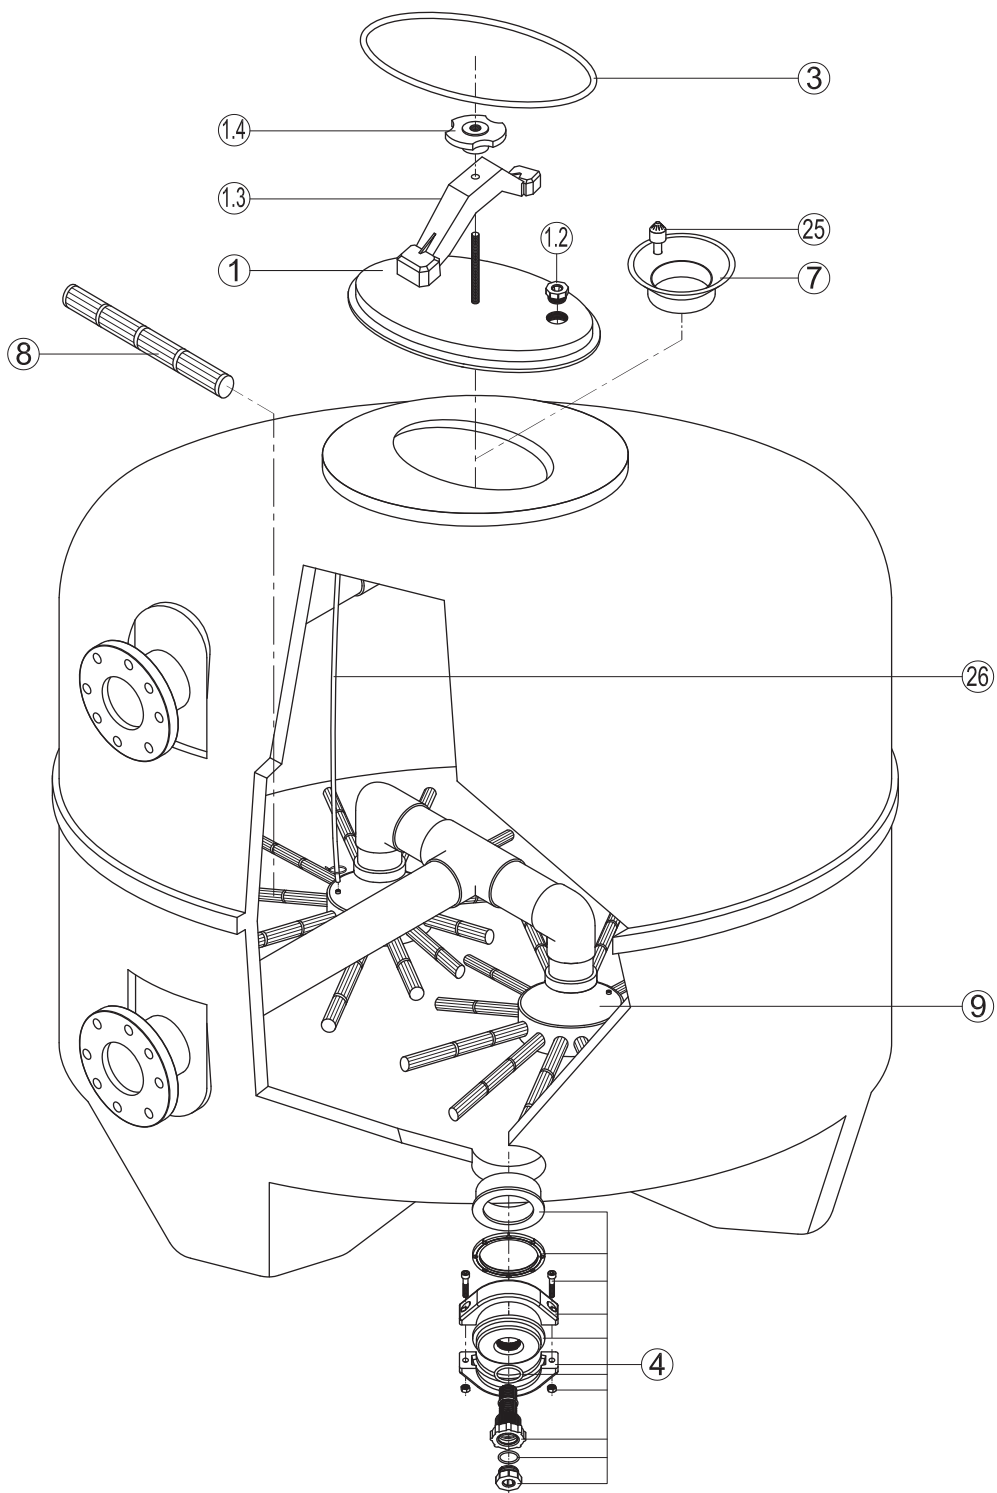

## HCF BRASIL SERIES - REF: HCFB

N°	DESCRIPTION <sup>(1)</sup>	REF./ PART No.	Qty/ Box
1 + 1.2 + 1.3 + 1.4 + 3	Lid • Dôme • Deckel • Domo • Coperchio • Коепел • Tampa • Крышка	500311000102	1
	Lid • Dôme • Deckel • Domo • Coperchio • Коепел • Tampa • Крышка	500311000106	1
1.2	Manual air relief cap • Purgeur manuel • Entlüftungsschraube • Purgador • Spurgo aria • Handaftapkraan • Purga de ar • Регулируемый воздушный клапан	500321111200	2
1.3	Bridge • Pont • Brücke • Puente • ponte • ponte • brug • мост	500311111300	1
1.4	Threaded knob • Bouton fileté • Gewindeknopf • Pomo roscado • Manopola filettata • Botão roscado • Draaiknop • Резьбовая ручка	500311111400	1
3	Lid O'Ring • Joint torique de dôme • Deckel O'Ring • O'Ring de domo • Guarnizione O'ring della coperchio • Коепел o'ring • O-Ring de Cúpula • Уплотнительное кольцо	500311000301	2
4	Drain clamp • Bouchon de vidange • Entleerung-stopfen • Tapón de vaciado • Tappo di spurgo • Leegmaakdop • Esvaziamento • Сливная пробка	500311000401	1
7	Diffuser • Diffuseur supérieur • Verteiler • Difusor • Diffusore • Verdeler • Retire o difusor • Диффузор		
	Ø 63 mm	500321000700	1
	Ø 75 mm	500321000701	1
	Ø 90 mm	500321000702	1
	Ø 110 mm	500321000703	1
	Ø 125 mm	500321000704	1
	Ø 140 mm	500321000705	1
8	Ø 160 mm	500321000706	1
	Lateral • Crépine • Verteiler • Crepina • Candeletta • Draadfilters • Ralos • Сепаратор		
	L=110 mm	500321000801	2
	L=170 mm	500201151000	2
	L=210 mm	500321000803	2
	L=270 mm	500201111000	2
	L=320 mm	500201121000	2
	L=380 mm	500201131000	2
	L=420 mm	500321000807	2
L=540 mm	500201141000	2	
9	L=640 mm	500321000809	2
	Lateral holder • Sièges des crépines • Verteilersitz • Asiento de crepinas • Collettore • Draadfilters • Ralos • Крепление сепараторов		
	Ø 63/75 mm	500203010000	1
	Ø 90/110 mm	500203020100	1
25 + 26	Air relief tube • Tube de purge d'air • Entlüftungrohr • Tubo de evacuación de aire • Tubo spurgo aria • Buis van ontluuchting • Tubo purge de ar • Трубка воздушного клапана	500321002500	1
	Side LID (RED) • Couvercle latéral de couleur rouge • RCF10014.01R Tapa Lateral (Rojo)	500413001401	1
	Side LID (Platinum) • Couvercle latéral de couleur platine • RCF10014.11R Tapa Lateral (Platinum)	50041300143	1
	MV3B Circular sight glass • Voyant circulaire • Mirilla circular	030001000000	1